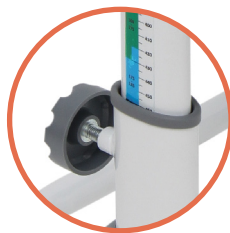

Угол наклона столешницы регулируемый до 27 градусов

Функциональный пенал, встроенный в парту

Прочные и экологически чистые материалы

Сверхпрочная перекладина может служить подставкой для ног

Скругленные края обезопасят ребенка от травм

Устойчивые опоры с подпятниками, которые компенсируют неровность пола

Фиксатор высоты от 53 см до 76 см

"Растущая" мебель Polini может быть легко отрегулирована в зависимости от роста ребенка и зафиксирована в нескольких положениях для различных занятий. Механизмы фиксации высоты и наклона легко настраиваются.