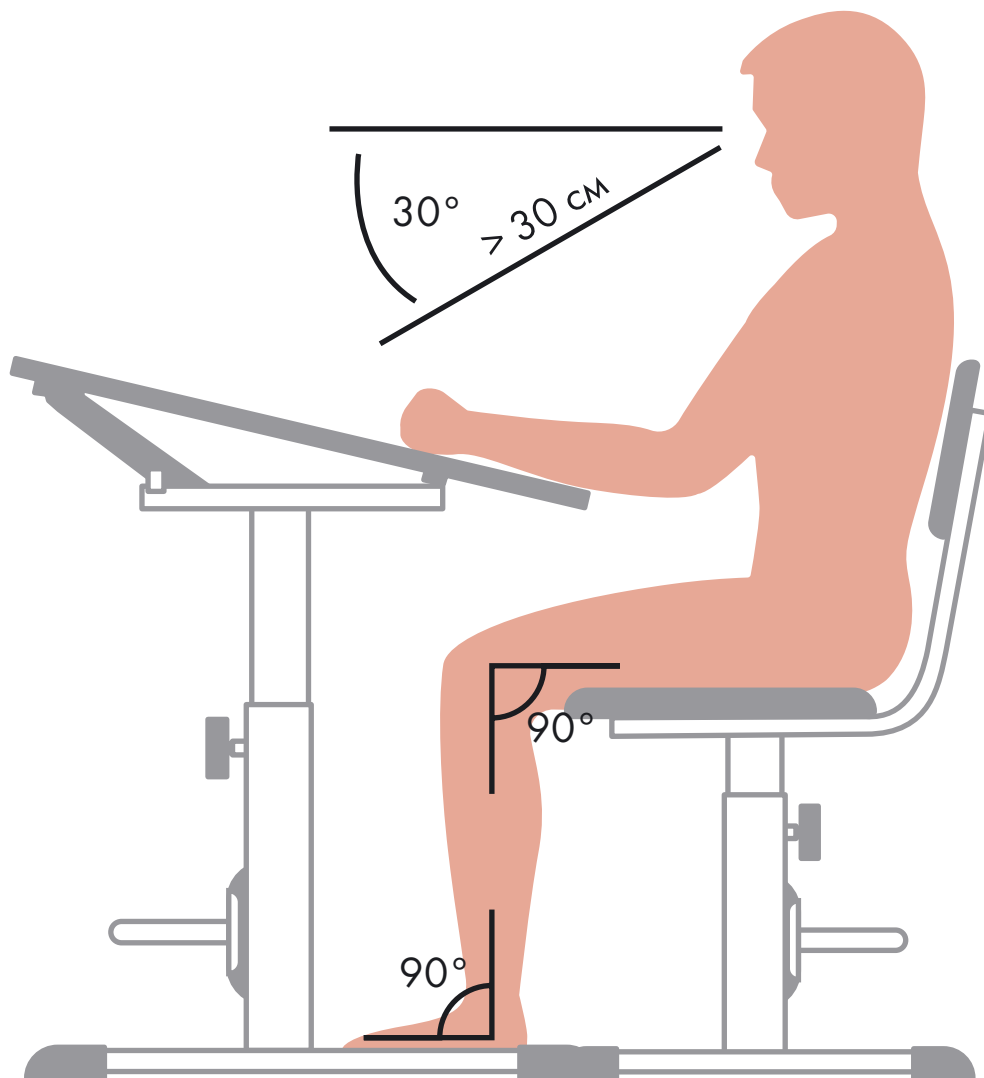

Угол наклона столешницы регулируемый до 27 градусов

Функциональный пенал, встроенный в парту

Прочные и экологически чистые материалы

Сверхпрочная перекладина может служить подставкой для ног

Скругленные края обезопасят ребенка от травм

Устойчивые опоры с подпятниками, которые компенсируют неровность пола

Фиксатор высоты от 53 см до 76 см

"Растущая" мебель Polini может быть легко отрегулирована в зависимости от роста ребенка и зафиксирована в нескольких положениях для различных занятий. Механизмы фиксации высоты и наклона легко настраиваются.

Механизм наклона позволяет фиксировать парту в 6 положениях.

## Технические характеристики

Название продукта	Растущая партатрансформер Polini Simple M1	Название продукта	Стул для школьника регулируемый Polini City / Polini Smart
Рост ребенка	от 115 до 185 см	Рост ребенка	от 115 до 185 см
Материал	металл, пластмасса, ЛДСП Kronospan	Материал	металл, пластик, ДВП, поролон, эко-кожа
Регулировка наклона столешницы	6 положений столешницы: 0°/9°/13,5°/18°/22,5°/27°	Максимальная нагрузка	до 50 кг / размер S до 80 кг / размер L
Регулировка высоты столешницы	5 уровней регулировки высоты парты: 53/59/64/71/76 см	Регулировка высоты стула	3 уровня высоты сиденья стула: 31/35/38 см / размер S 38/43/46 см / размер L
Размеры столешницы	75 x 55 см	Размеры сидения	38 x 34 см
Размер изделия, ДхШхВ	75 x 56 x 53/76 см	Размер изделия, ДхШхВ	38 x 46 x 75/83,5 см