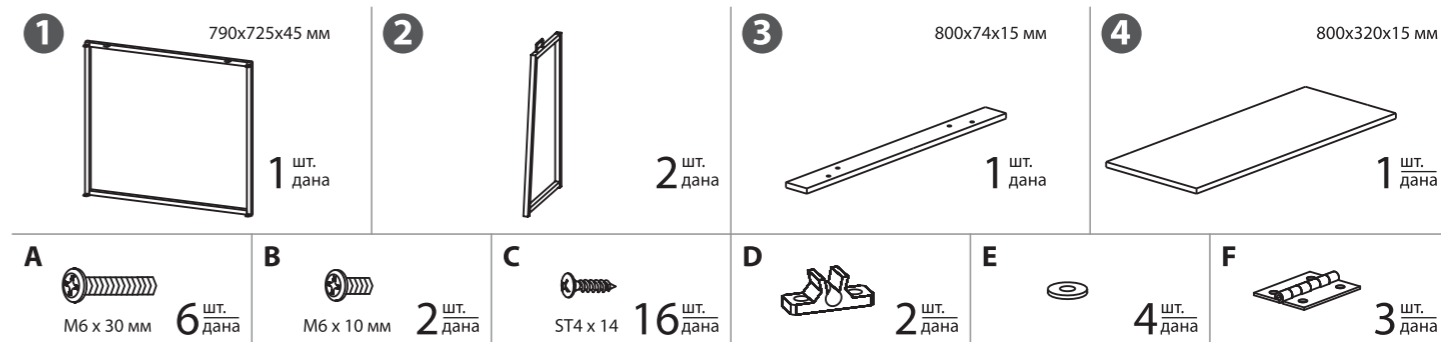

Гарантия не распространяется в случае:

- наличия явных следов механических повреждений (удар, падение, порез и т.п.)
- неправильного использования изделия, или его использования не по назначению, или в условиях, не предусмотренных производителем

Кепілдік мерзімі 12 ай. Кепілдік міндеттемелер сатып алушының тиісті пайдалануы және тауардың сақтау шарты кезінде ғана жарамды болады. Тауарды сатып алуды растайтын құжат кепілдік негізі болып табылады (тауар және кассалық чек, жүкқұжат және т.б.). Өндірістік сипаттағы ақауларды байқаған жағдайда кепілдік мерзімі ішінде бұйымды сатып алған орынға жүгіну қажет. Бағытталған ретінде пайдаланған кезде қауіпсіз. Қызмет ету мерзімі 5 жыл.

Кепілдік мына жағдайларда терілемейді:

- механикалық бүлінудің айқын белгілерінің болуы (соққы, құлау, тіліну және т.б.)
- бұйымды дұрыс пайдаланбау, немесе оны тағайындаусыз пайдалану, немесе өндіруші көздемеген талаптарда пайдалану

BRABIX

КОМПЛЕКТАЦИЯ МОДЕЛИ СТОЛА CD-001 BRABIX / BRABIX CD-001 ҮСТЕЛ ҰЛГІЛЕРІН ЖИНАҚТАУ