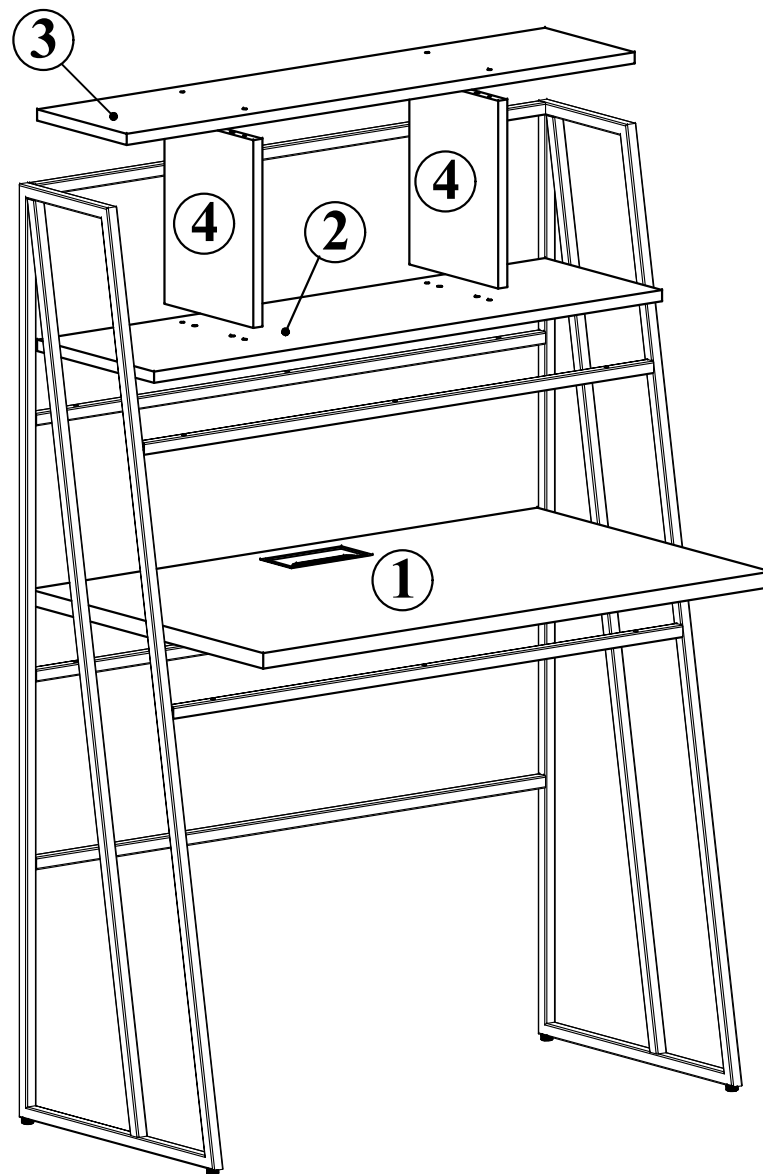

# LCD 1160

LCD 1160  
1042x600x1500

### Комплектация деталей:

- |                                  |     |
|----------------------------------|-----|
| 1. Столешница                    | 1шт |
| 2. Стенка горизонтальная нижняя  | 1шт |
| 3. Стенка горизонтальная верхняя | 1шт |
| 4. Стенка боковая                | 2шт |