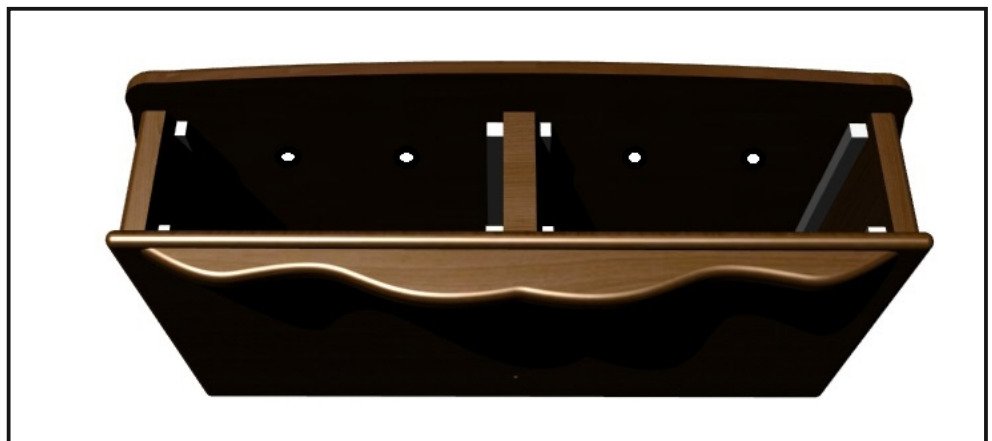

КОМПЛЕКТАЦИЯ

<p>Декоративный эл-т имеет по краям два шканта</p> 	2шт.	<p>Конфирмат 7x50</p> 	<p>Ключ №4</p> 	<p>Опора</p> 	
		<p>Шкант 8x30</p> 	8шт.	1шт.	
<p>Короб с ящиками</p> 				1шт.	4шт.

Рисунок 1.