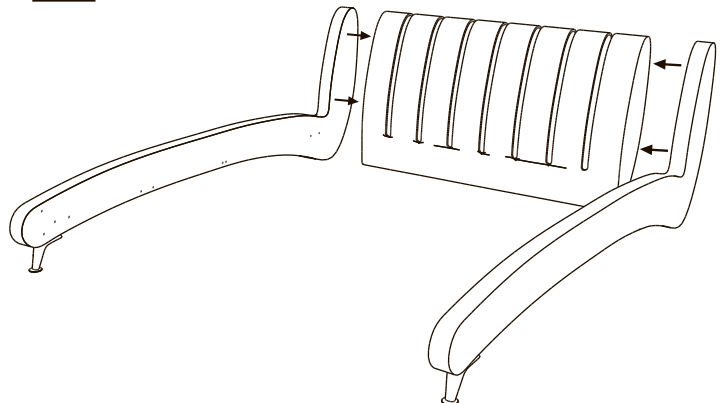

Инструкция по сборке кровати
Verona, Rimini

* При ширине кровати 120 и больше. При ширине меньше 120 в комплект не входит.

1

2

3

Винт (8-45) x 4

4

5

Винт (6-50) x 2
Шайба М6 x 2

6

Винт (6-20) x 4

7

Винт (6-20) x 4

8

Винт (6-20) x 4

9

Винт (6-50) x 2

Винт (6-20) x 4

10

* При ширине спального места меньше 120 опора не устанавливается.

11