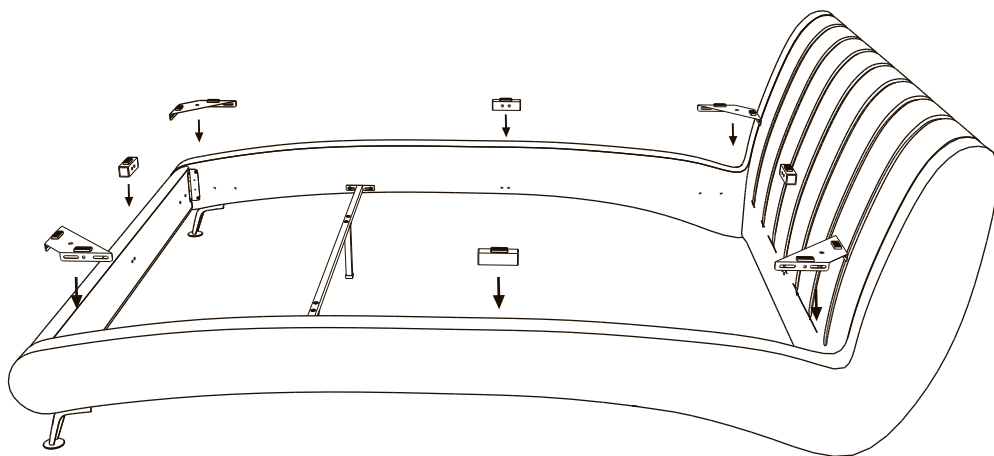

Инструкция по сборке кровати
Verona, Rimini

* При ширине кровати 120 и больше. При ширине меньше 120 в комплект не входит.

1

2

3

Винт (8-45) x 4

4

5

Винт (6-50) x 2
Шайба М6 x 2

6

Винт (6-20) x 4

7

Винт (6-20) x 4

8

Винт (6-20) x 4

9

Винт (6-50) x 2

Винт (6-20) x 4

10

* При ширине спального места меньше 120 опора не устанавливается.

11