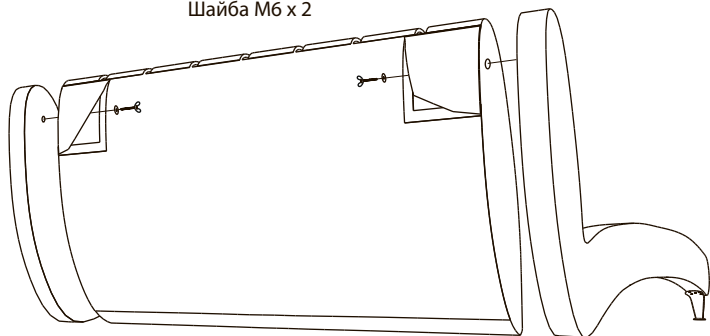

Инструкция по сборке кровати
Verona, Rimini

* При ширине кровати 120 и больше. При ширине меньше 120 в комплект не входит.

1

2

3

Винт (8-45) x 4

4

5

Винт (6-50) x 2
Шайба М6 x 2

6

Винт (6-20) x 4

7

Винт (6-20) x 4

8

Винт (6-20) x 4

9

Винт (6-50) x 2

Винт (6-20) x 4

10

* При ширине спального места меньше 120 опора не устанавливается.

11