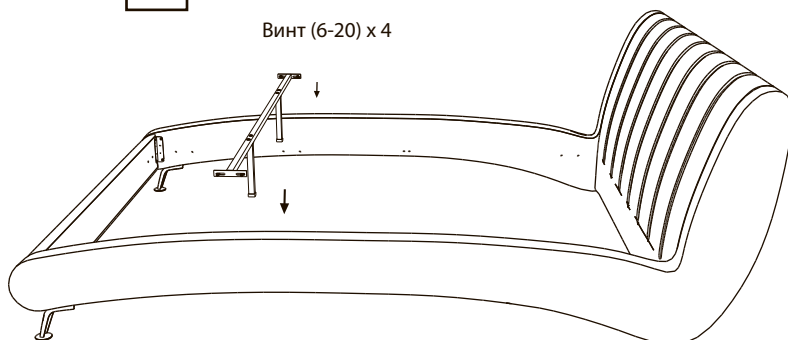

Инструкция по сборке кровати
Verona, Rimini

* При ширине кровати 120 и больше. При ширине меньше 120 в комплект не входит.

1

2

3

Винт (8-45) x 4

4

5

Винт (6-50) x 2
Шайба М6 x 2

6

Винт (6-20) x 4

7

Винт (6-20) x 4

8

Винт (6-20) x 4

9

Винт (6-50) x 2

Винт (6-20) x 4

10

* При ширине спального места меньше 120 опора не устанавливается.

11