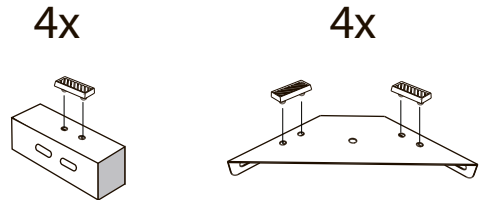

Инструкция по сборке кровати
Verona, Rimini

* При ширине кровати 120 и больше. При ширине меньше 120 в комплект не входит.

1

2

3

Винт (8-45) x 4

4

5

Винт (6-50) x 2
Шайба М6 x 2

6

Винт (6-20) x 4

7

Винт (6-20) x 4

8

Винт (6-20) x 4

9

Винт (6-50) x 2

Винт (6-20) x 4

10

* При ширине спального места меньше 120 опора не устанавливается.

11