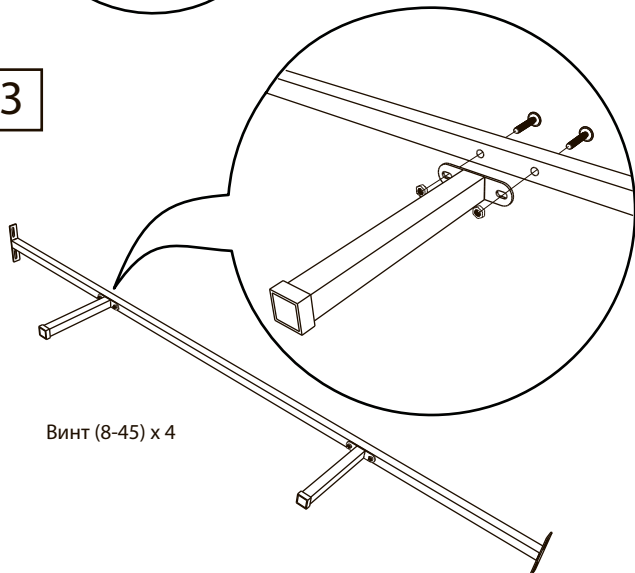

Инструкция по сборке кровати
Verona, Rimini

* При ширине кровати 120 и больше. При ширине меньше 120 в комплект не входит.

1

2

3

Винт (8-45) x 4

4

5

Винт (6-50) x 2
Шайба М6 x 2

6

Винт (6-20) x 4

7

Винт (6-20) x 4

8

Винт (6-20) x 4

9

Винт (6-50) x 2

Винт (6-20) x 4

10

* При ширине спального места меньше 120 опора не устанавливается.

11