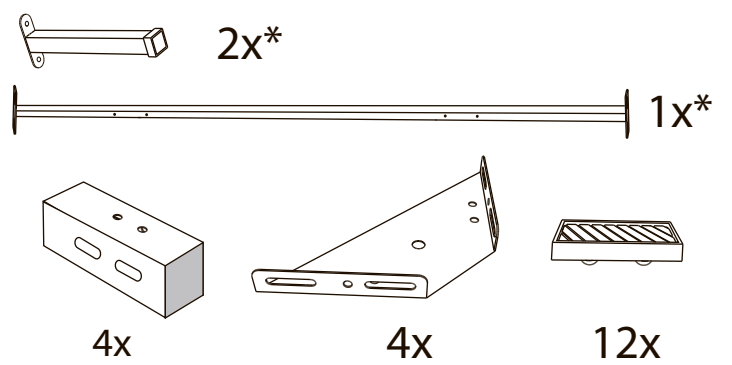

Инструкция по сборке кровати
Verona, Rimini

* При ширине кровати 120 и больше. При ширине меньше 120 в комплект не входит.

1

2

3

Винт (8-45) x 4

4

5

Винт (6-50) x 2
Шайба М6 x 2

6

Винт (6-20) x 4

7

Винт (6-20) x 4

8

Винт (6-20) x 4

9

Винт (6-50) x 2

Винт (6-20) x 4

10

* При ширине спального места меньше 120 опора не устанавливается.

11