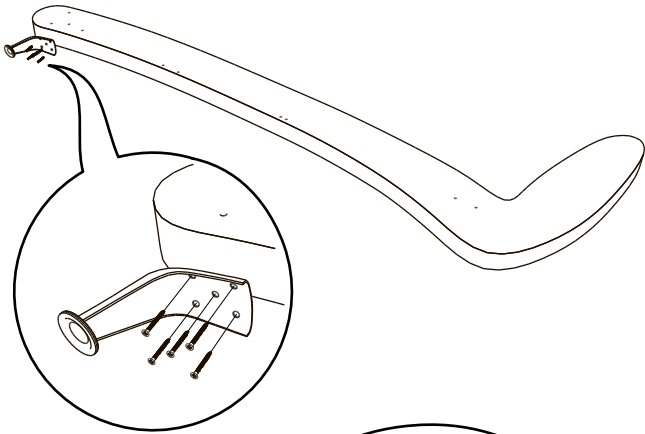

Инструкция по сборке кровати
Verona, Rimini

* При ширине кровати 120 и больше. При ширине меньше 120 в комплект не входит.

1

2

3

Винт (8-45) x 4

4

5

Винт (6-50) x 2
Шайба М6 x 2

6

Винт (6-20) x 4

7

Винт (6-20) x 4

8

Винт (6-20) x 4

9

Винт (6-50) x 2

Винт (6-20) x 4

10

* При ширине спального места меньше 120 опора не устанавливается.

11