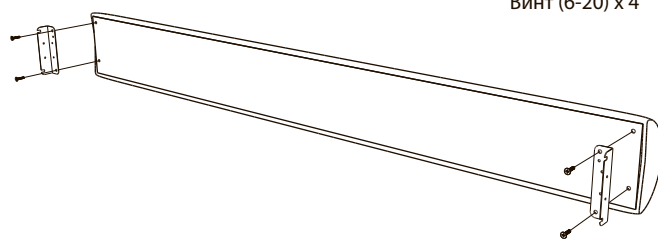

Инструкция по сборке кровати
Verona, Rimini

* При ширине кровати 120 и больше. При ширине меньше 120 в комплект не входит.

1

2

3

Винт (8-45) x 4

4

5

Винт (6-50) x 2
Шайба М6 x 2

6

Винт (6-20) x 4

7

Винт (6-20) x 4

8

Винт (6-20) x 4

9

Винт (6-50) x 2

Винт (6-20) x 4

10

* При ширине спального места меньше 120 опора не устанавливается.

11