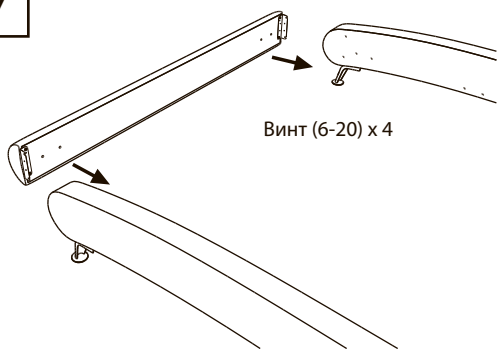

Инструкция по сборке кровати
Verona, Rimini

* При ширине кровати 120 и больше. При ширине меньше 120 в комплект не входит.

1

2

3

Винт (8-45) x 4

4

5

Винт (6-50) x 2
Шайба М6 x 2

6

Винт (6-20) x 4

7

Винт (6-20) x 4

8

Винт (6-20) x 4

9

Винт (6-50) x 2

Винт (6-20) x 4

10

* При ширине спального места меньше 120 опора не устанавливается.

11