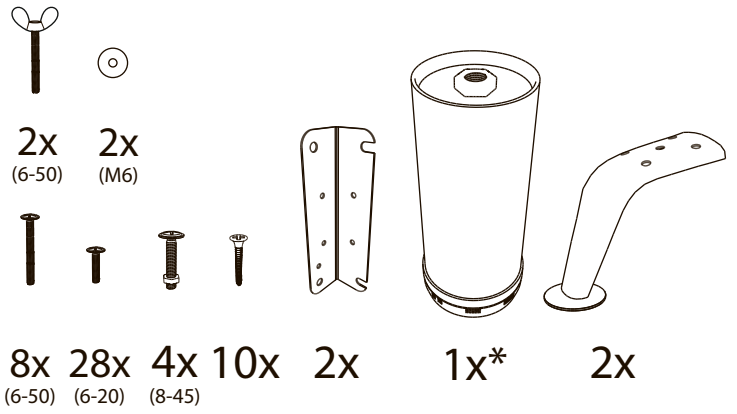

Инструкция по сборке кровати
Verona, Rimini

* При ширине кровати 120 и больше. При ширине меньше 120 в комплект не входит.

1

2

3

Винт (8-45) x 4

4

5

Винт (6-50) x 2
Шайба М6 x 2

6

Винт (6-20) x 4

7

Винт (6-20) x 4

8

Винт (6-20) x 4

9

Винт (6-50) x 2

Винт (6-20) x 4

10

* При ширине спального места меньше 120 опора не устанавливается.

11