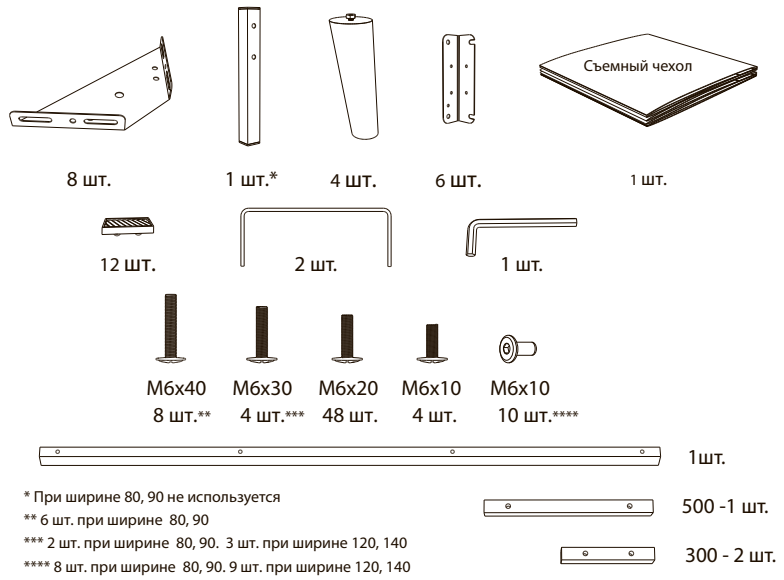

Инструкция по сборке кровати Alma и Bella с подъёмным механизмом

Фурнитура для установки подъёмного механизма

8

9

10

11

12

13

Съемный чехол

14

15