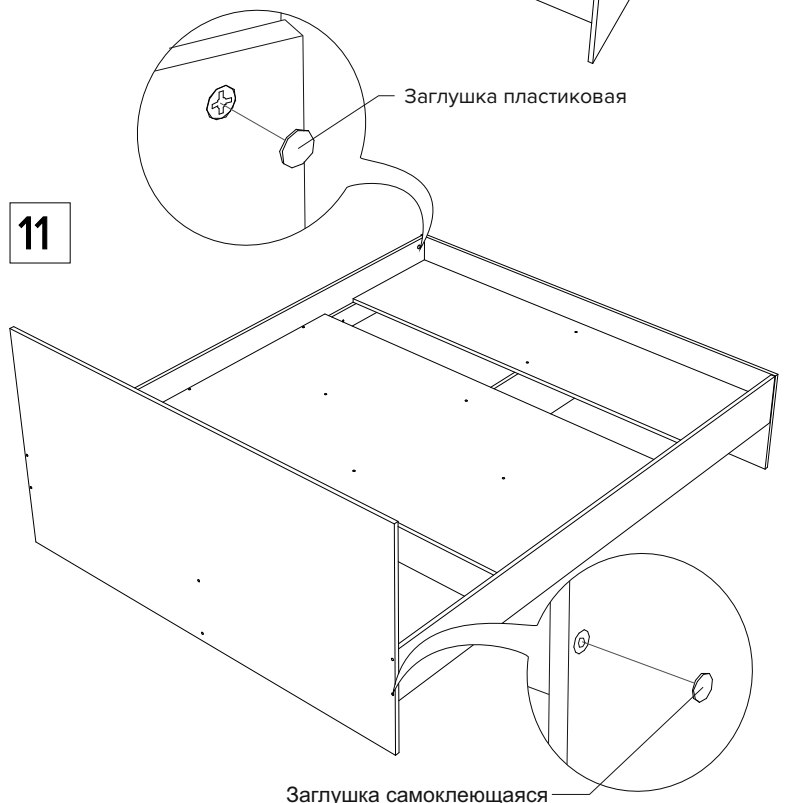

Инструкция по сборке кровати Mariana

 Заглушка пластиковая - 8 шт. (6шт.)*

 Заглушка самоклеющаяся - 18 шт. (14 шт.)*

* - для ширины кроватей 80-90
 ** - деталь отсутствует на ширине кроватей 80-90
 *** - одна деталь на ширине кровати 80-90

6

7

8

9

10

11

Заглушка самоклеющаяся