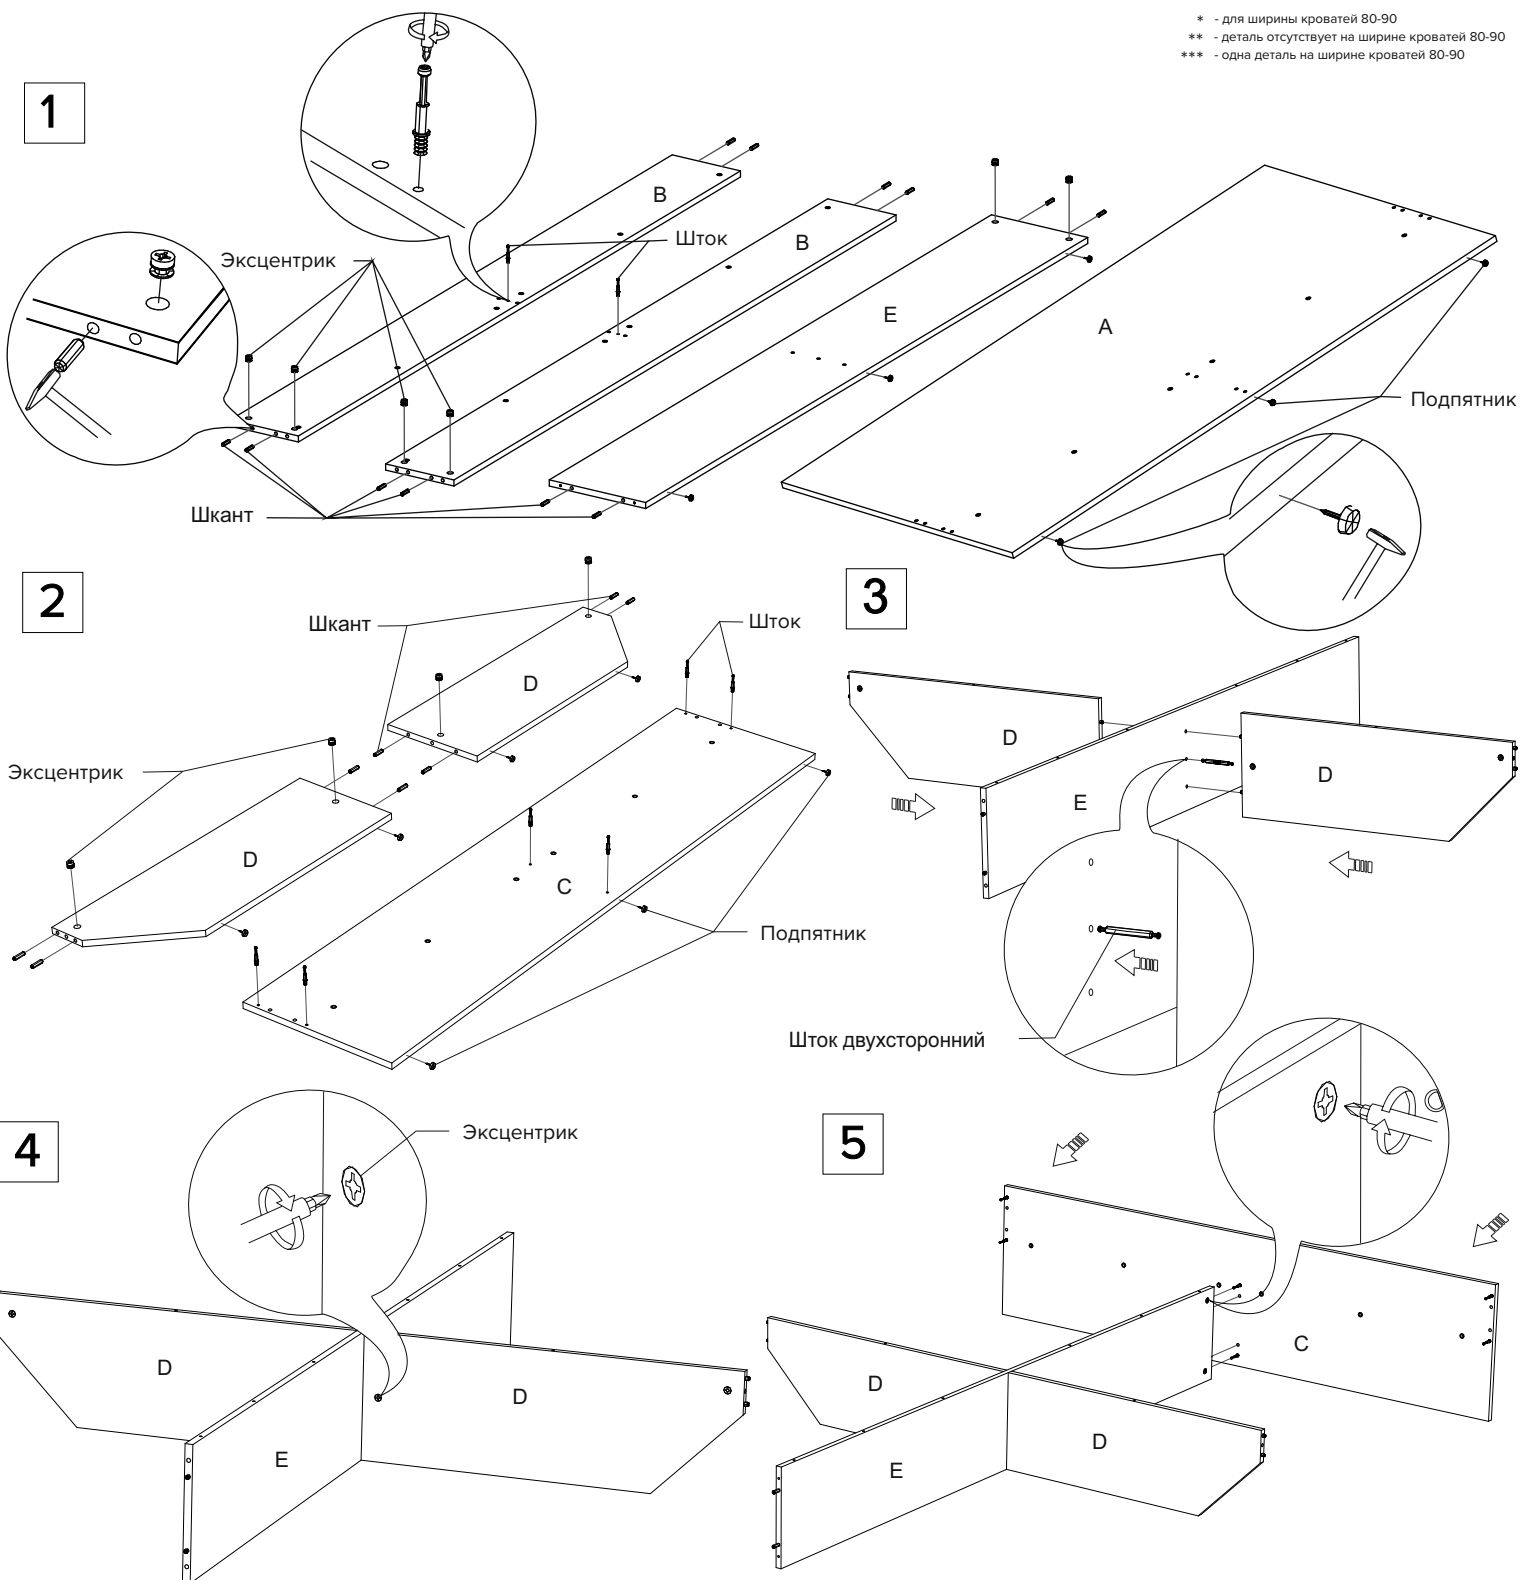

-  Шток - 8 шт. (6 шт.)*
-  Шток двухсторонний - 1 шт. (0 шт.)*
-  Шкант - 20 шт. (12 шт.)*
-  Эксцентрик - 10 шт. (6 шт.)*
-  Конфирмат - 18 шт. (14 шт.)*
-  Винт M6x25 - 24 шт. (18 шт.)*
-  Ключ - 1 шт.
-  Подпятник - 12 шт. (9 шт.)*

Инструкция по сборке кровати Mariana

 Заглушка пластиковая - 8 шт. (6шт.)*

 Заглушка самоклеющаяся - 18 шт. (14 шт.)*

* - для ширины кроватей 80-90
 ** - деталь отсутствует на ширине кроватей 80-90
 *** - одна деталь на ширине кровати 80-90

6

7

8

9

10

11

Заглушка самоклеющаяся