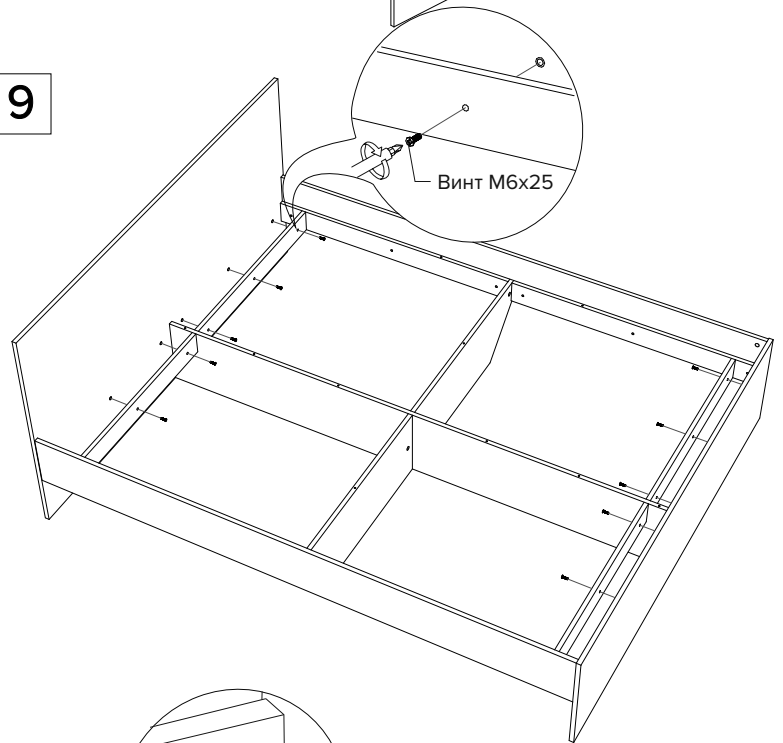

6

7

8

9

10

11

Заглушка самоклеющаяся