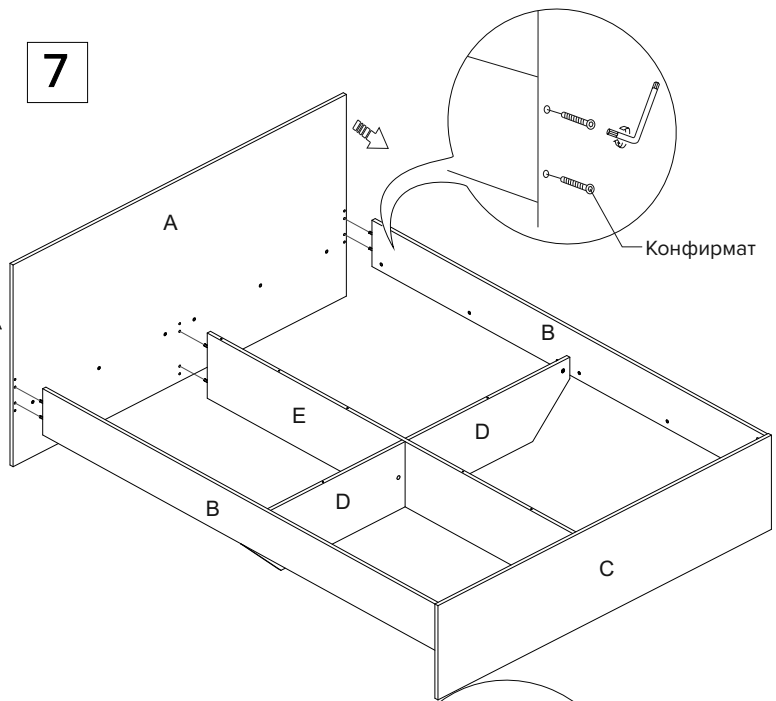

6

7

8

9

10

11

Заглушка самоклеющаяся