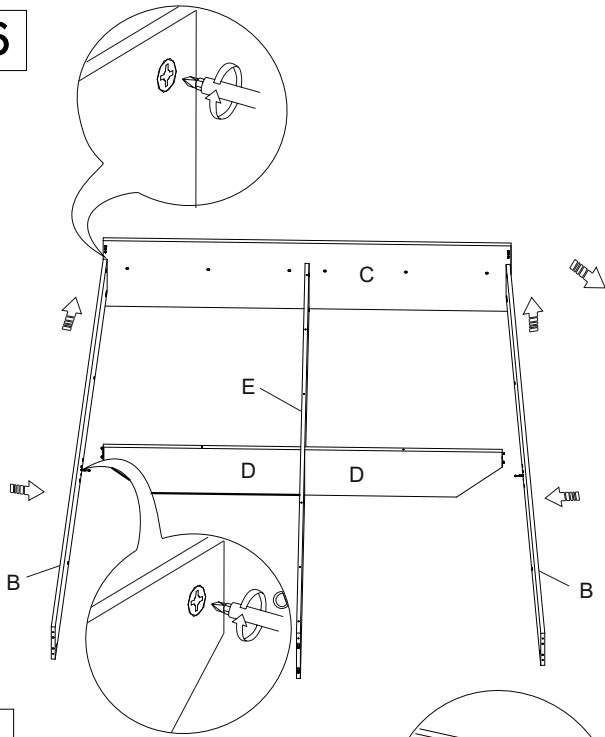

6

7

8

9

10

11

Заглушка самоклеющаяся