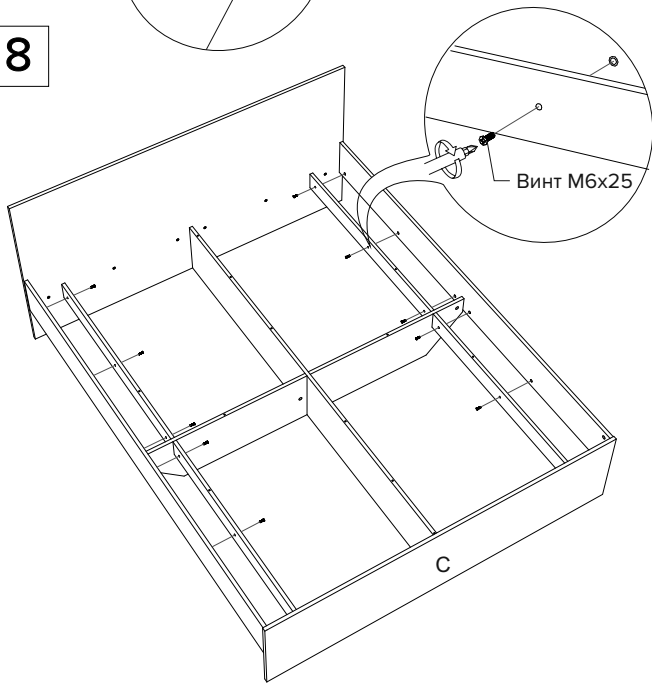

6

7

8

9

10

11

Заглушка самоклеющаяся