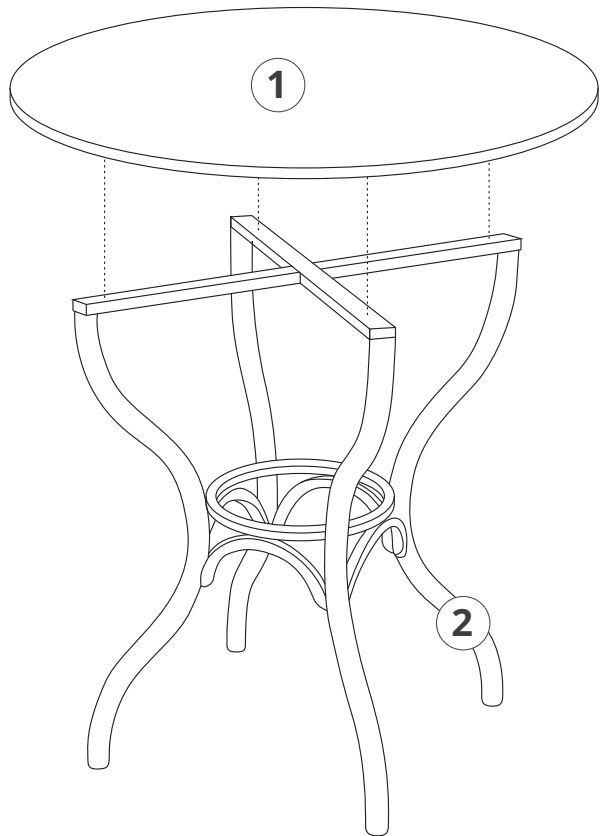

- ① столешница - 1 шт.
② подстолье - 1 шт.

ГАРАНТИЙНЫЙ ТАЛОН

Предприятие-изготовитель гарантирует соответствие мебели требованиям технического регламента Таможенного союза ТР ТС 025/2012 при соблюдении условий транспортировки, хранения, сборки и эксплуатации в течение 1 года.