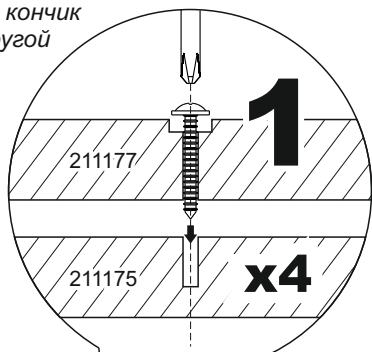

211177
1x

251120
3x

251121
3x

251100
8x

251083
12x

Закрутить саморез **251100**
в деталь **211177**, чтобы кончик
выступал на 3-4 мм с другой
стороны.

Центрировать выступающий
конец самореза **251100** с
отверстиями на детали **211175**,
относительно нее расположить
другую деталь столешницы.