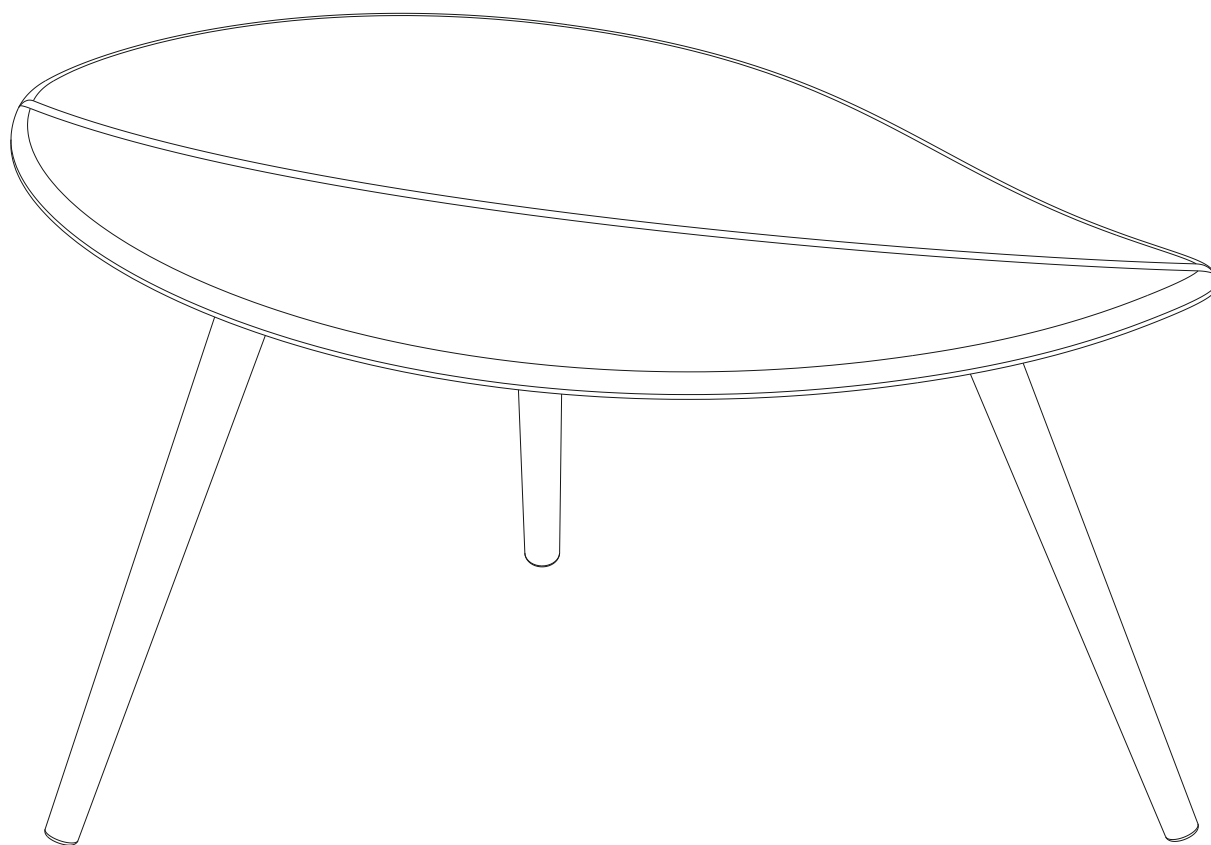

BERLI

УЗНАВАЙТЕ ПЕРВЫМИ О НОВИНКАХ И АКЦИЯХ В НАШИХ СОЦСЕТЯХ /
PLEASE CHECK OUT OUR SOCIAL MEDIA ACCOUNTS TO FIND OUT ABOUT
NEWS AND PROMOTIONS

КАЛИФОРНИЯ
МЕБЕЛЬ
— малых форм —

MEBELMOB.COM