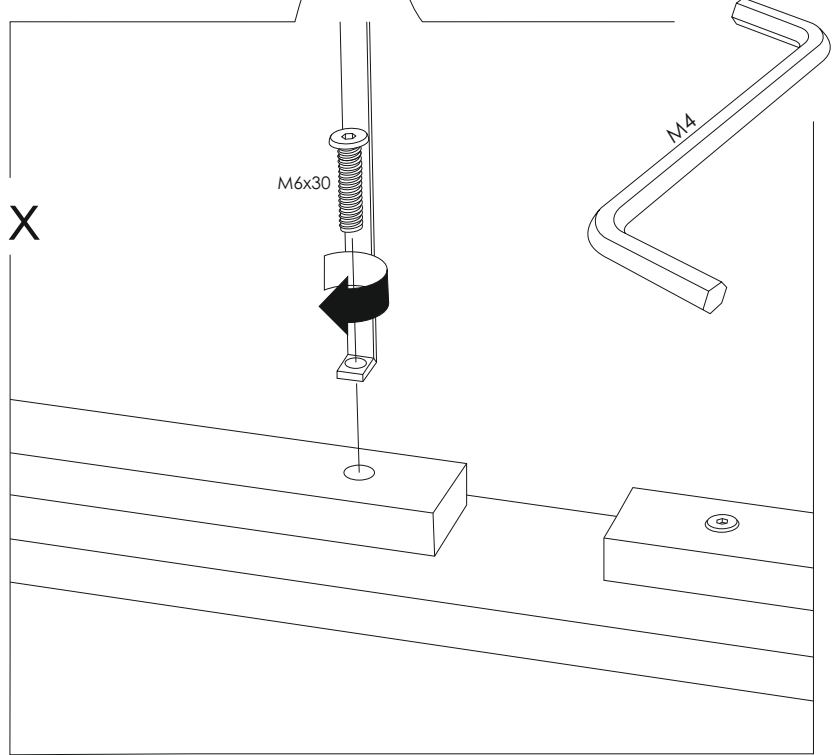

12

SVOGEN

TAXTA

Рекомендованная высота матраса не менее 15 см

11

10

1x

1