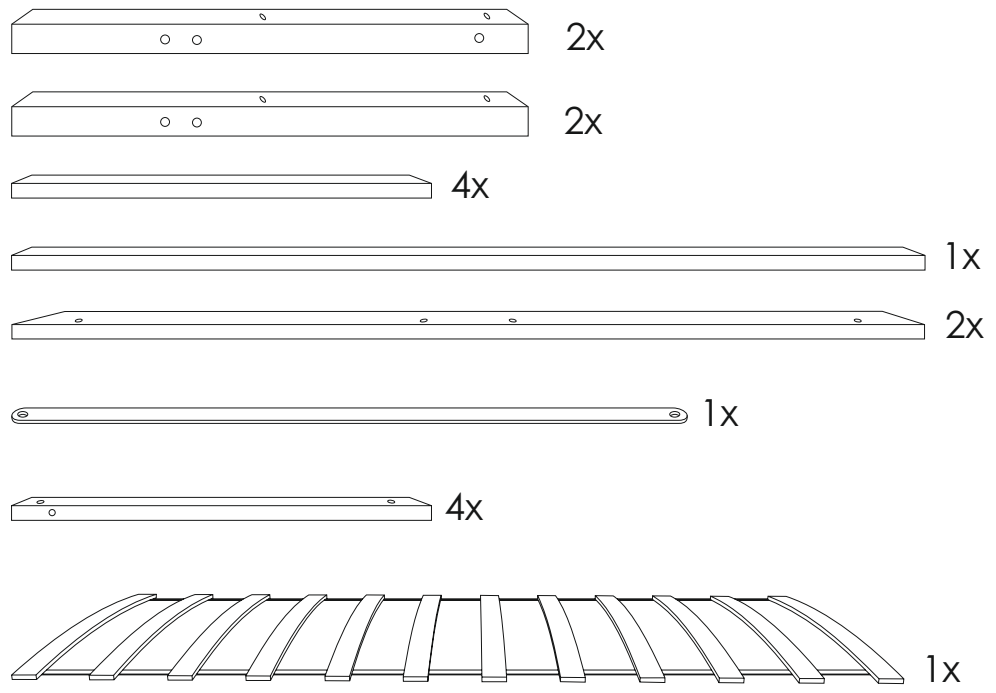

12

SVOGEN

TAXTA

Рекомендованная высота матраса не менее 15 см

11

10

1x

1