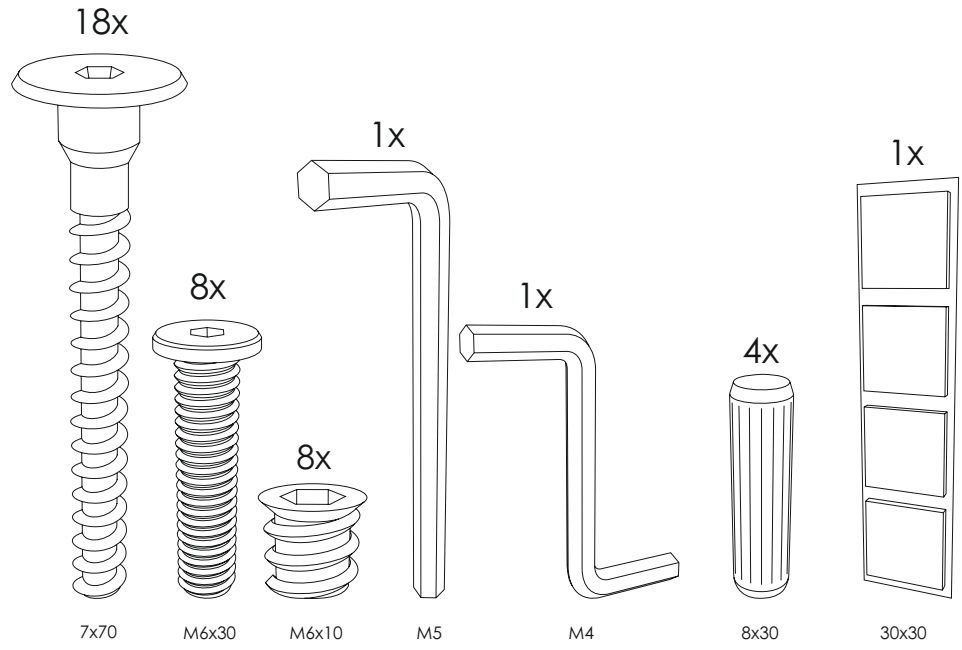

12

SVOGEN

TAXTA

Рекомендованная высота матраса не менее 15 см

11

10

1x

1

2

3

9

8

4

5

6

7