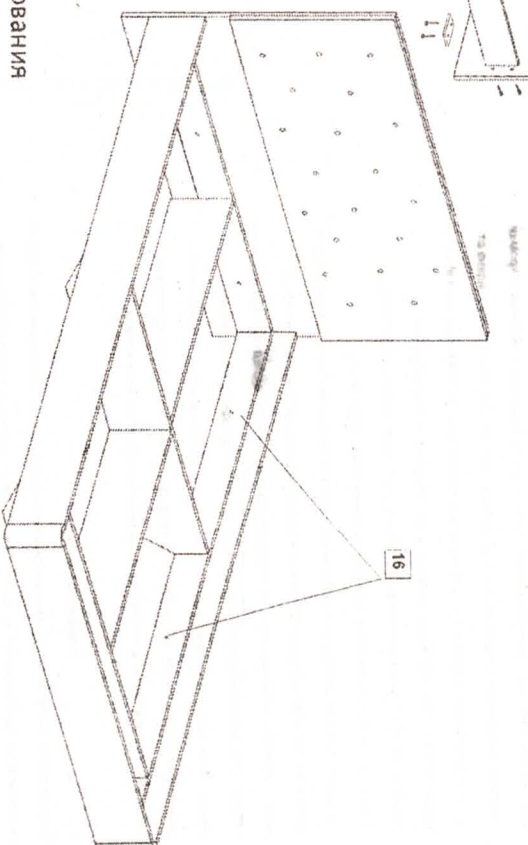

Список Деталей			
п/п	Наименование детали	Длина	Ширина Кол-во
1	Большая спинка	934	920 1шт.
2	Малая спинка	932	160 1шт.
3	Царга	1998	160 2шт.
4	Царга планка	1968	60 2шт.
5	Стойка	968	202 2шт.
6	Планка перед зад	900	60 2шт.
7	Стяжка стойка	834	202 2шт.
8	Шиты	898	970 2шт.
9	Каретная стяжка(декор)	950	560 1шт.

Рис.1 Сборка каркаса
Внимание!!!

Каретная стяжка крепится по месту от высоты матраса

Рис.3

Основание вставляется в каркас и стягивается футорками
Шиты ложатся сверху

Список фурнитуры

п/п	Наименование	кол.
12	Евровинт 7x50	19шт
13	Ключ шестигранный	1шт.
14	Гвозди	15шт
15	Подпятник	6шт
16	Футорка	12шт.
17	Саморез3x30	6шт.
18	заглушка евровинта	10шт
19	Угол мет.	2шт.
20	Саморез 3,5x16	8шт.

Рис.2 Сборка основания