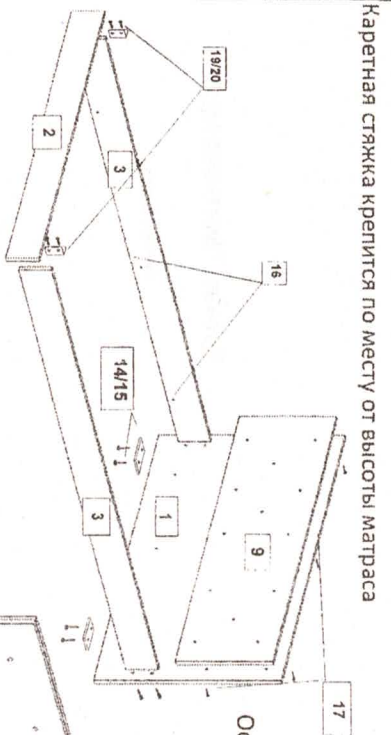

Список Деталей			
п/п	Наименование детали	Длина	Ширина Кол-во
1	Большая спинка	934	920 1шт.
2	Малая спинка	932	160 1шт.
3	Царга	1998	160 2шт.
4	Царга планка	1968	60 2шт.
5	Стойка	968	202 2шт.
6	Планка перед зад	900	60 2шт.
7	Стяжка стойка	834	202 2шт.
8	Шиты	898	970 2шт.
9	Каретная стяжка(декор)	950	560 1шт.

Рис.1 Сборка каркаса
Внимание!!!

Каретная стяжка крепится по месту от высоты матраса

Рис.3

Основание вставляется в каркас и стягивается футорками
Шиты ложатся сверху

Список фурнитуры

п/п	Наименование	кол.
12	Евровинт 7x50	19шт
13	Ключ шестигранный	1шт.
14	Гвозди	15шт
15	Подпятник	6шт
16	Футорка	12шт.
17	Саморез3x30	6шт.
18	заглушка евровинта	10шт
19	Угол мет.	2шт.
20	Саморез 3,5x16	8шт.

Рис.2 Сборка основания